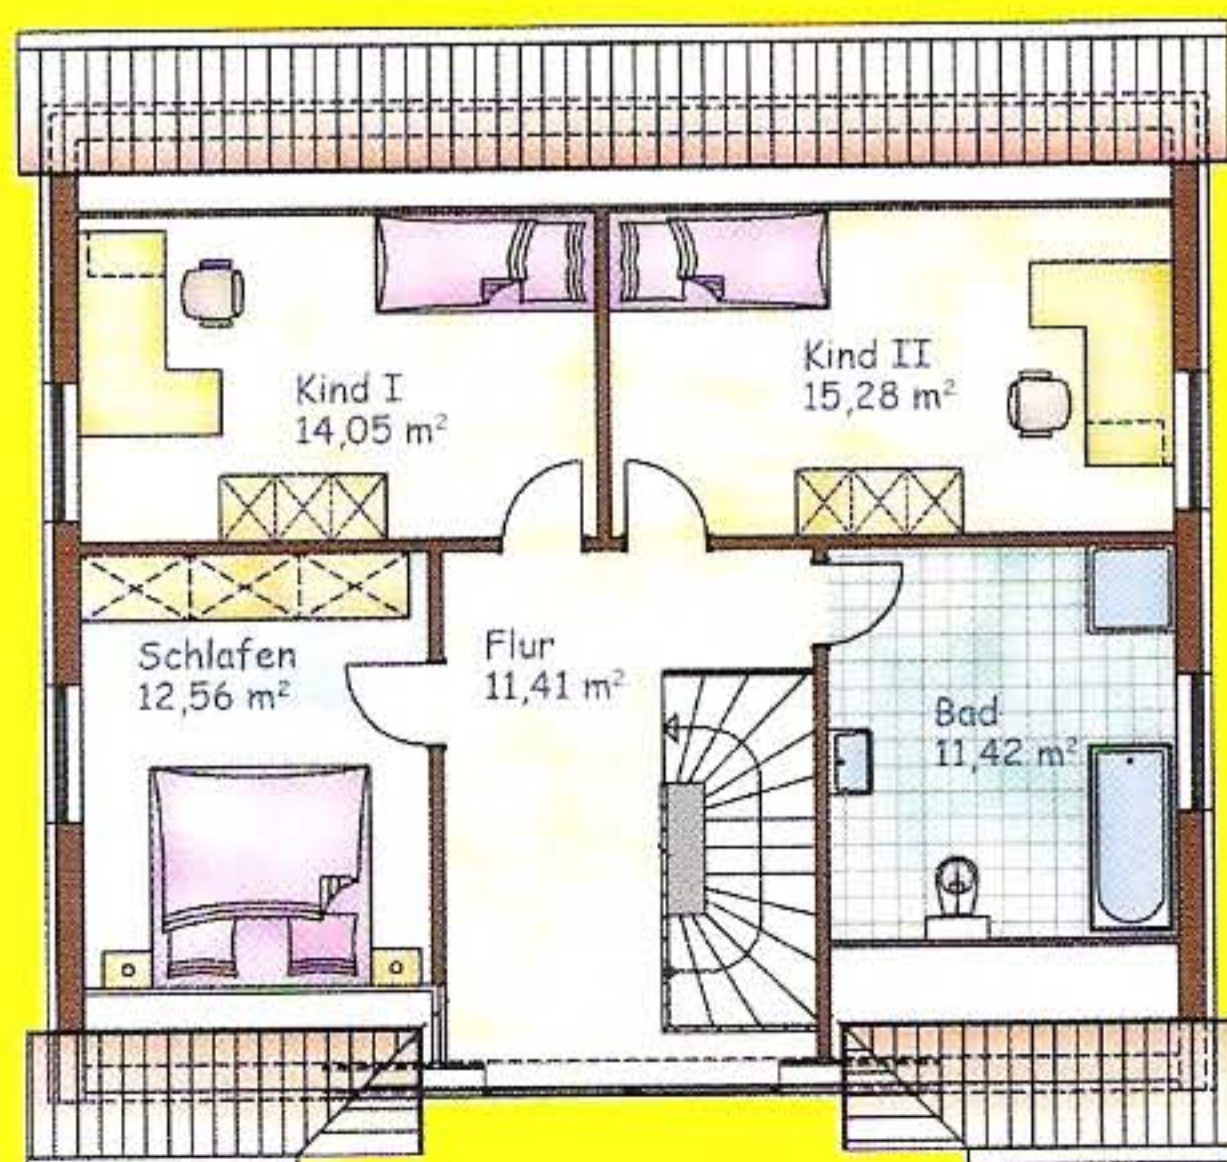

## Mahlow

ca. 144 m<sup>2</sup>

**Drei-Scheiben-  
Wärmeschutzverglasung  
als passivhaustaugliche  
Isolierverglasung  
(U<sub>g</sub>=0,7 W/(m<sup>2</sup>K))**

**Schon ab 150.900,- Euro**

- Individuelle Planung ohne Mehrkosten
- Dreiecksgaube mit großer Fensterfläche
- Zurückgesetzter Eingangsbereich
- Monovalente Erdwärmehheizung - ohne elektrischen Heizstab
- Heizungsanlage mit Frischwasseraufbereitung (deshalb keine Legionellenbildung)
- Fußbodenheizung im Erd- und Dachgeschoss
- Massive Bauweise – Stein auf Stein - Porotonziegel
- Hochwertige Sanitärausstattung von Galatea & Keramag
- Fliesenarbeiten 20,- €/m<sup>2</sup> Fliesen
- Farbiger Außenputz wasserabweisend
- Dachsteine von BRAAS
- Fertigstellungsbürgschaft
- Bauherrensorglos-Versicherungs-Paket
- Individuelle Wünsche wie z.B. Keller oder Kaminschornstein usw. sind möglich