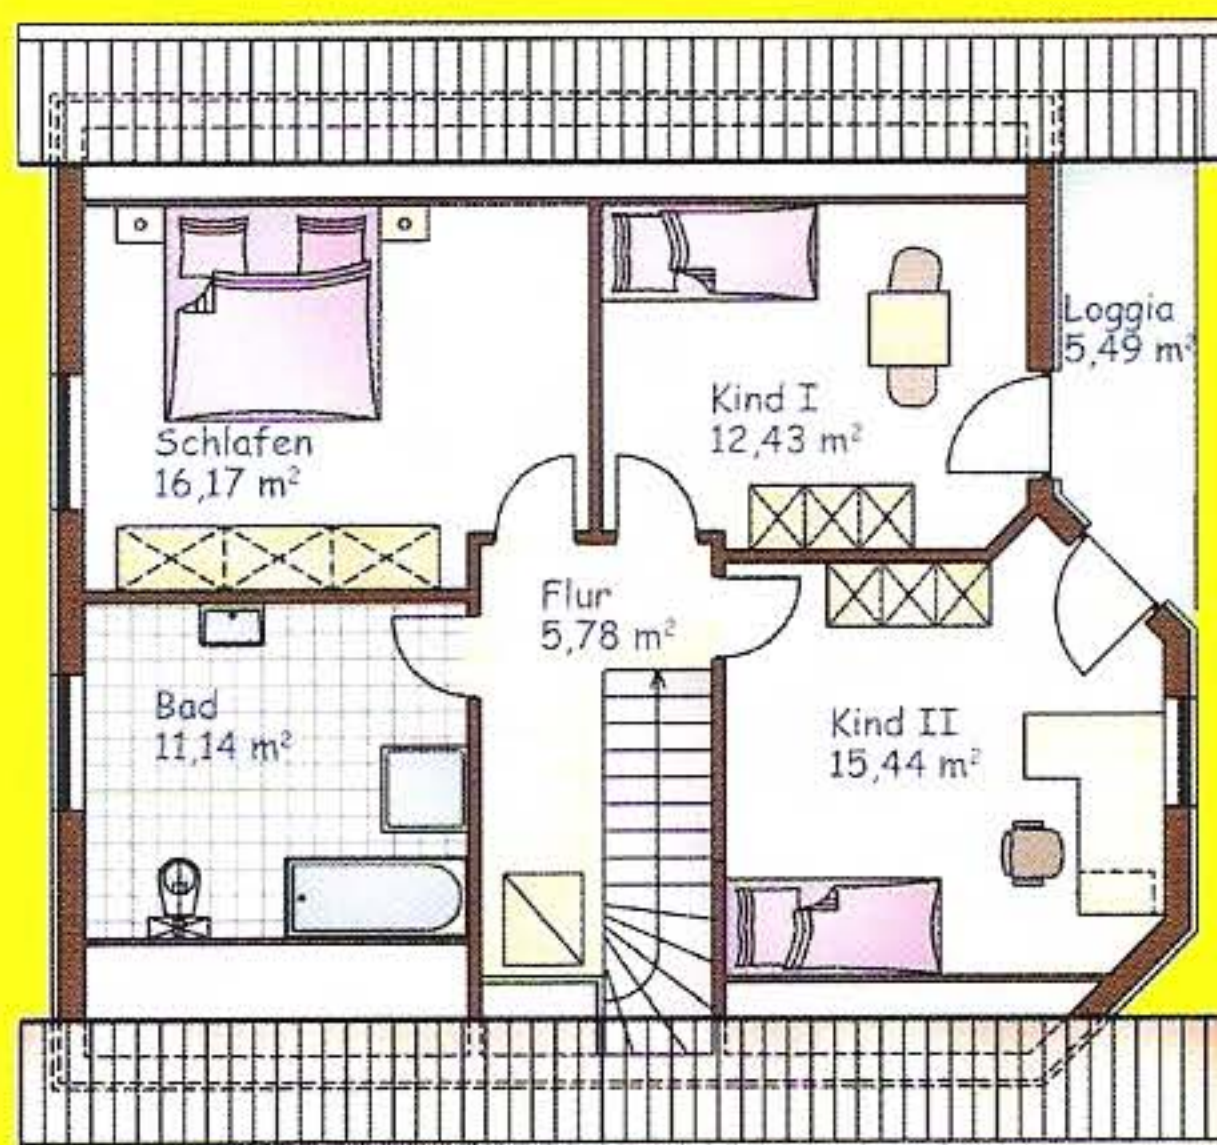

Wir bauen für Sie: Erdwärmehaus

NEU:
Komfort-Gebäudeaußenhülle
mit Doppelspandeffekt
inklusive!

Helmstedt

ca. 149 m²

**Drei-Scheiben-
Wärmeschutzverglasung
als passivhaustaugliche
Isolierverglasung
(U_g=0,7 W/(m²K))**

Schon ab 149.900,- Euro

- Individuelle Planung ohne Mehrkosten
- Überdachte Terrasse und Loggia
- Monovalente Erdwärmehheizung - ohne elektrischen Heizstab
- Heizungsanlage mit Frischwasseraufbereitung (deshalb keine Legionellenbildung)
- Fußbodenheizung im Erd- und Dachgeschoss
- Massive Bauweise – Stein auf Stein - Porotonziegel
- Hochwertige Sanitärausstattung von Galatea & Keramag
- Fliesenarbeiten 20,- €/m² Fliesen
- Farbiger Außenputz wasserabweisend
- Dachsteine von BRAAS
- Fertigstellungsbürgschaft
- Bauherrensorglos-Versicherungs-Paket
- Individuelle Wünsche wie z.B. Keller oder Kaminschornstein usw. sind möglich