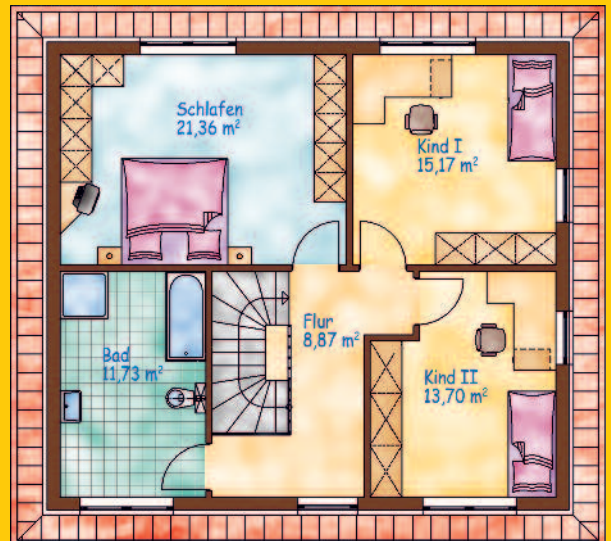

# Haus Müggelsee

Bauherrenvariante

## Raumflächen:

**EG:**  
74,91 m<sup>2</sup>

**OG:**  
70,83 m<sup>2</sup>

**Gesamt:**  
145,74 m<sup>2</sup>

**Schon ab 142.800,- Euro**

Mit hocheffizienter Wärmepumpentechnik und Fußbodenheizung im Erdgeschoss und Obergeschoss